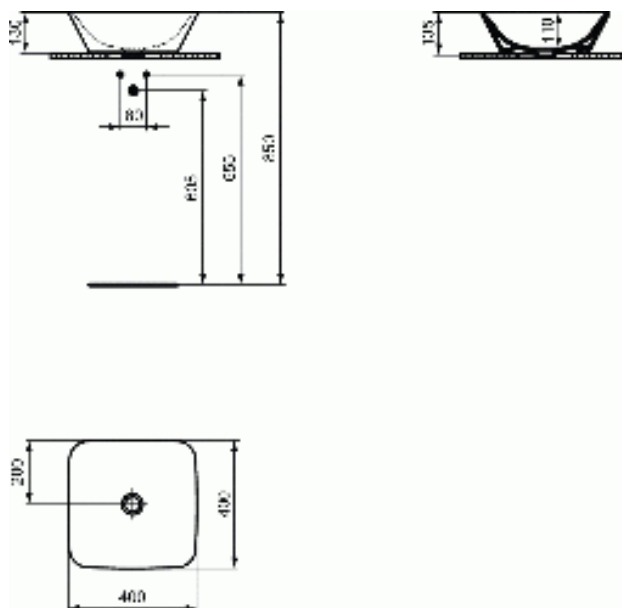

Артикул продукта: E0347

CONNECT AIR

CONNECT AIR Умывальник - чаша 40 см

CONNECT AIR Умывальник - чаша 40 см

CONNECT AIR Умывальник-чаша 40 см, для монтажа на столешнице с подстольем CONNECT AIR; без отверстия под смеситель, без перелива